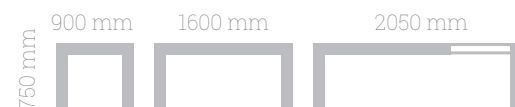

STOLOVI

RANGER STOL AUREA STOLICA

DRVO
HRAST
NATUR

DRVO
HRAST
ULJE

DRVO
HRAST
BIANCO
LAK/ WW
ULJE

DRVO
HRAST
SMOKED
LAK/ULJE

PINOT STOL PISA 224 STOLICA

MEHANIZAM

MODESTO STOL Dostupno na upit.

MEHANIZAM

DRVO
HRAST
NATUR

DRVO
HRAST
ULJE

DRVO
HRAST
WW
ULJE