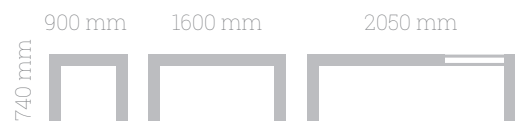

## PINOT STOL PISA 224 STOLICA

MEHANIZAM