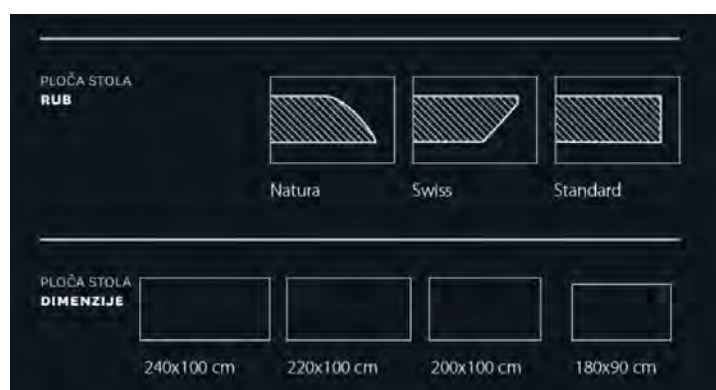

## PLOČA

debljina ploče  
40 mm

**DRVO**  
HRAST  
NATUR

**DRVO**  
HRAST  
ULJE

**DRVO**  
HRAST  
BIANCO  
LAK/WW  
ULJE

**DRVO**  
HRAST  
SMOKED  
LAK/ULJE

IZVLAKA: STANDARD (RAVNI)  
ILI SWISS RUB

METALNA DONOŽJA  
CRNA I BIJELA BOJA