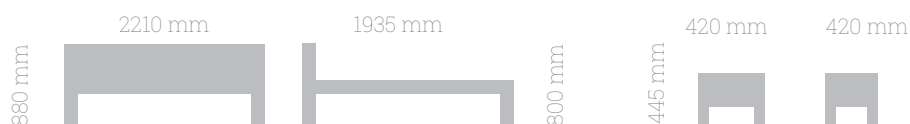

ROKO KREKET I NOĆNI ORMARIĆI

DRVO
HRAST
ULJE

Tkanina uzglavlja: Kinshasa Quilted

SET ZA ODRŽAVANJE NAMJEŠTAJA

VALIS CARES

Set za održavanje drvenog namještaja uljne završne obrade.

Pravilnim održavanjem vaš će namještaj godinama zadržati svoju prirodnu ljepotu.

Upute za održavanje uljenih drvenih površina:

- Testirati na manjem skrivenom području prije postupka!
- Pomoću brusnog papira uklonite gornji oštećeni sloj drva.
- Odstranite nečistoću i ostatke prašine priloženom spužvom.
- Pomoću priložene krpe nježno utrljajte ulje na površinu, a potom jačim pritiskom zagladite površinu i uklonite višak ulja.
- Postupak obavite u dobro ventiliranom prostoru i pričekajte 24 sata prije ponovne upotrebe.
- Namočite krpu u vodi kako biste spriječili mogućnost samozapaljenja.
- Čuvati izvan dohvata djece. Nije za oralnu upotrebu.

SADRŽAJ: ulje za drvo 250 ml, spužva, krpa, brusni papir.