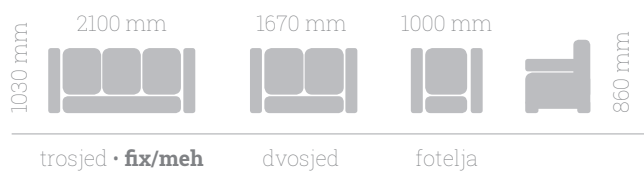

Na upit dostupno više boja tkanina.
Na upit dostupan Diablo tabure.