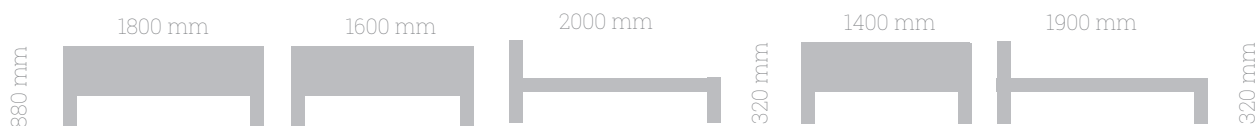

Više razina za postavljanje visine madraca.