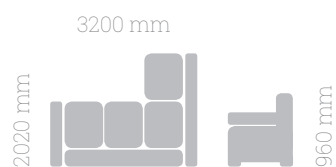

GARNITURE

GARNITURA MARENKO