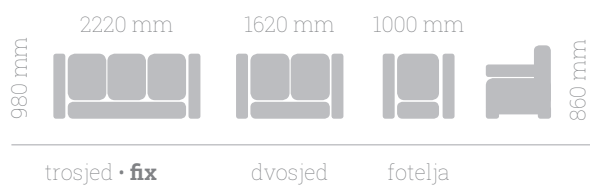

## DIABLO GARNITURA KOŽA

boja kože sa slike nije dostupna

GRIZZLY GARNITURA TKANINA  
GRIZZLY KLUB STOL

boja tkanine sa slike nije dostupna

**DRVO**  
HRAST  
P-43

**BALT** 1      **BALT** 3      **BALT** 4