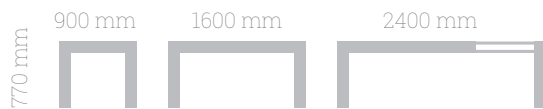

## FLORENZ H STOL HELSINKI STOLICA

**DRVO**  
HRAST  
NATUR

**DRVO**  
HRAST  
ULJE

**DRVO**  
HRAST  
BIANCO  
LAK/ WW  
ULJE

**DRVO**  
HRAST  
SMOKED  
LAK/ULJE

MEHANIZAM