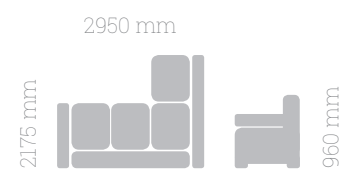

GARNITURA MANGO (BEZ BOČNE KOMODE)