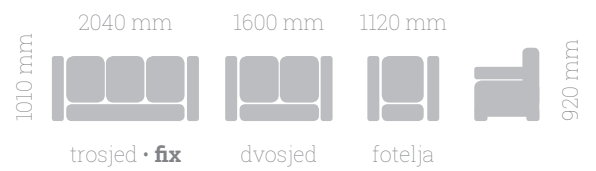

MATEA GARNITURA TKANINA

DRVO
BUKVA
ORAH

BALT
1

BALT
3

BALT
4

NEMESIS
9611

NEMESIS
9591

NEMESIS
9903

boja tkanine sa slike nije dostupna

MATEA
GARNITURA
KOŽA
MATEA
KLUB STOL

KOŽA
TORO 905

KOŽA
TORO 9060

KOŽA
TORO 754

KOŽA
TORO 4652

KOŽA
TORO 756

Boje 905 i 9060 su dostupne i u kombinaciji
kože (za sjedala) i eko kože (za pozadinu).