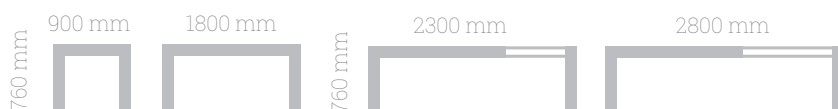

FLORENZ H STOL HELSINKI STOLICA

DRVO
HRAST
NATUR

DRVO
HRAST
ULJE

DRVO
HRAST
BIANCO
LAK/ WW
ULJE

DRVO
HRAST
SMOKED
LAK/ULJE

MEHANIZAM

FLORENZ 2H STOL

MEHANIZAM

DRVO
HRAST
NATUR

DRVO
HRAST
ULJE

DRVO
HRAST
BIANCO
LAK/ WW
ULJE

DRVO
HRAST
SMOKED
LAK/ULJE

CLASSIC 2H STOL ARON STOLICA

DRVO
HRAST
ULJE

MEHANIZAM