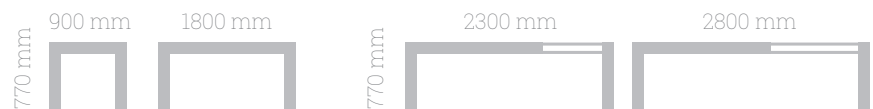

## FLORENZ 2H STOL

MEHANIZAM

**DRVO**  
HRAST  
NATUR

**DRVO**  
HRAST  
ULJE

**DRVO**  
HRAST  
BIANCO  
LAK/ WW  
ULJE

**DRVO**  
HRAST  
SMOKED  
LAK/ULJE